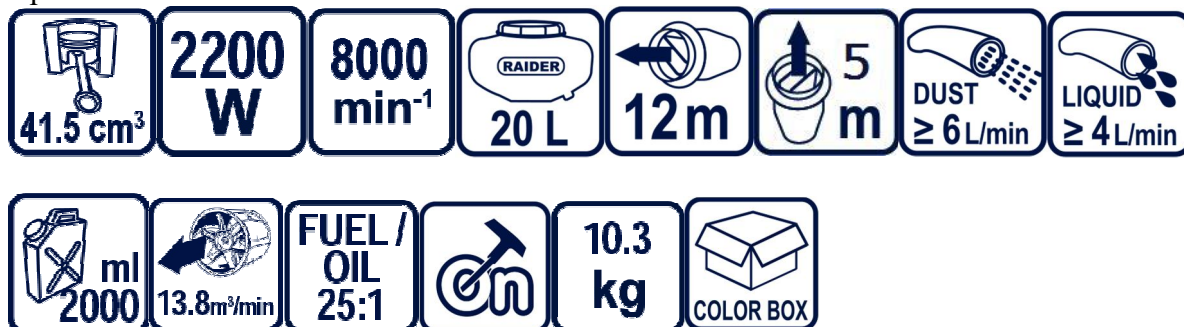

Моторна Пръскачка Raider RD-KMD01

Арт. № 110108

Описание

Ръчно стартиране на двигателя
Дължина на хоризонтално пръскане: 12 m
Височина на пръскане: 5 m
Обем на резервоара на контейнера: 20l
Разход на прахов препарат: $6 \geq l/min$
Разход на течен препарат: $4 \geq l/min$
Мощност: 2130 W
Съотношение гориво/масло: 25:1
Обем на двигателя: 41,5 cm
Обем на резервоара за гориво: 2000 ml
Дебит на въздуха: 13,8 m³/min
Обороти: 8000 min-1
Тегло: 10,3 kg